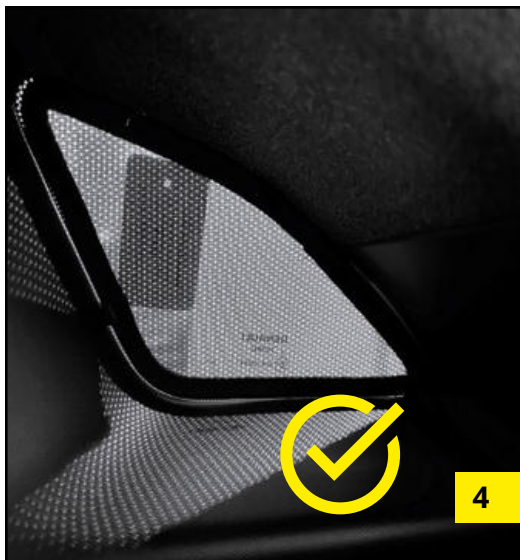

1x

MONTAGEANLEITUNG

sun-10427abc · Renault Austral (RHN) 2022-

MONTAGEANLEITUNG

sun-10427abc · Renault Austral (RHN) 2022-

MONTAGEANLEITUNG

sun-10427abc · Renault Austral (RHN) 2022-