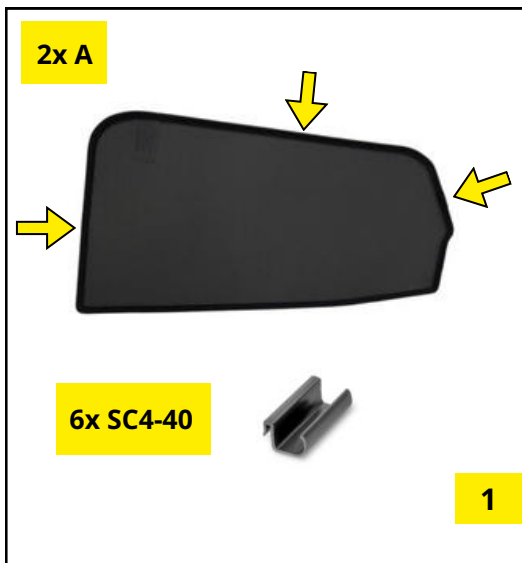

LT: Surinkimo instrukcijos

BG: Инструкции за сглобяване

2x A

6x SC4-40

2x B

4x SC8-10

1x C

2x SC7-20

1x

MONTAGEANLEITUNG

sun-10427abc · Renault Austral (RHN) 2022-

MONTAGEANLEITUNG

sun-10427abc · Renault Austral (RHN) 2022-

MONTAGEANLEITUNG

sun-10427abc · Renault Austral (RHN) 2022-